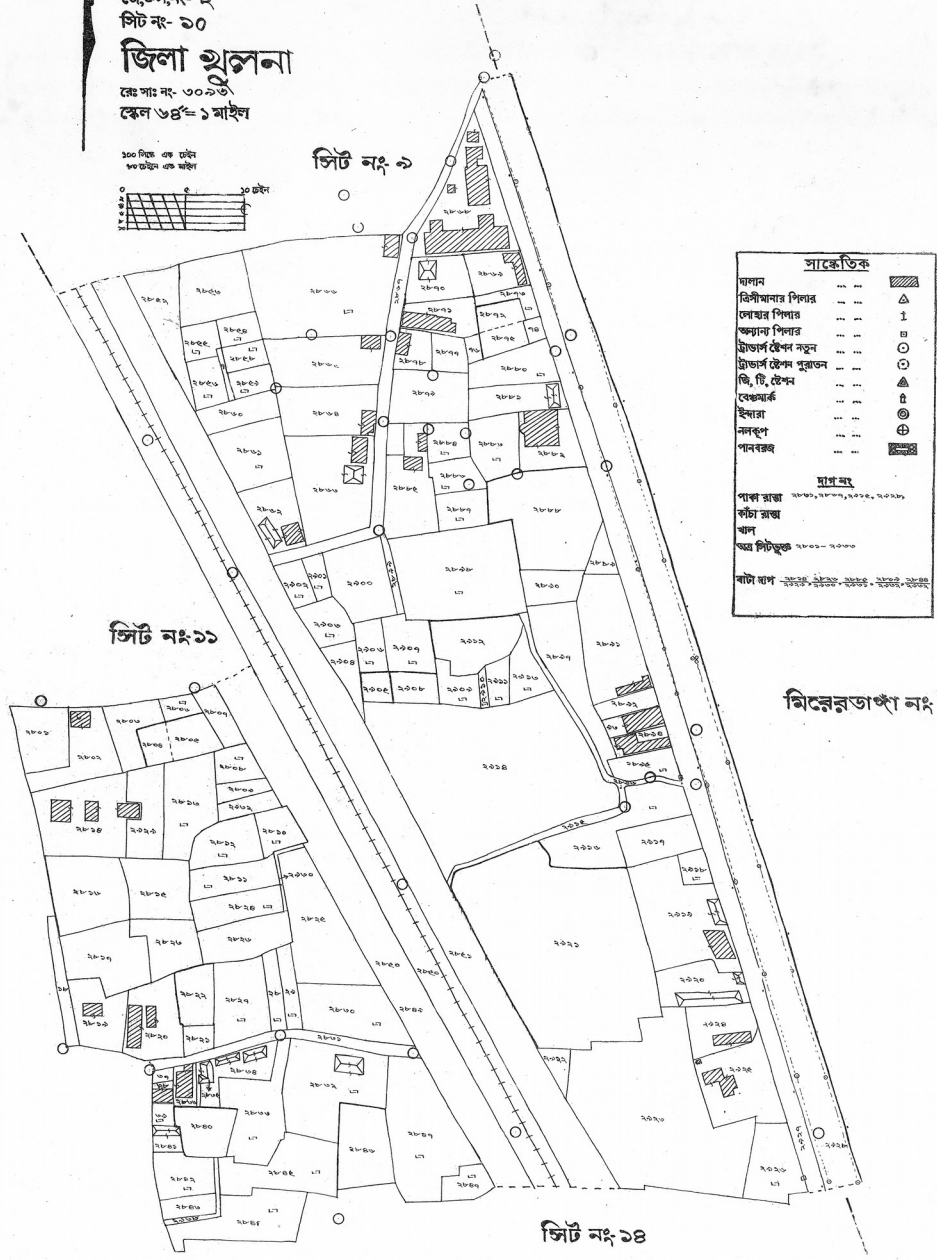

থানা দেলভতপুর  
মৌজা মুগীপোকা  
জে,এল,নং-২  
প্লট নং- ১০  
**জিলা খুলনা**  
রেং সাং নং- ৩০৯৩  
ফোন ৩৪৫=১ মাইল

সংকেতিক	
ঘরান	▨
কিশীমানার পিলার	△
সোমার পিলার	⊥
কম্যান পিলার	⊕
গ্রাভার্ড স্টোন নতুন	⊙
গ্রাভার্ড স্টোন পুরাতন	⊖
জি, টি, স্টেশন	▲
বেকহার	⊞
ইয়ার	⊗
নালকুণ	⊕
পানবরজ	▨

মাপ নং	
পাক রাস্তা	১০০০-১০০০, ১০০০-১০০০, ১০০০-১০০০
কাঁটা রাস্তা	১০০০-১০০০, ১০০০-১০০০, ১০০০-১০০০
খাল	১০০০-১০০০
অন্য চিহ্নসমূহ	১০০০-১০০০

মাপ মাপ	
১:১০০০	১:১০০০, ১:১০০০, ১:১০০০, ১:১০০০

সরকার কর্তৃক প্রস্তুতকৃত ১৯৯৩-১৯৯৯ সালে প্রস্তুত  
নির্ধারিত সর্বস্বত্ব  
সেটেলমেন্ট অফিসার এবং সুপারিস্ট্রাকচার অফিসারের