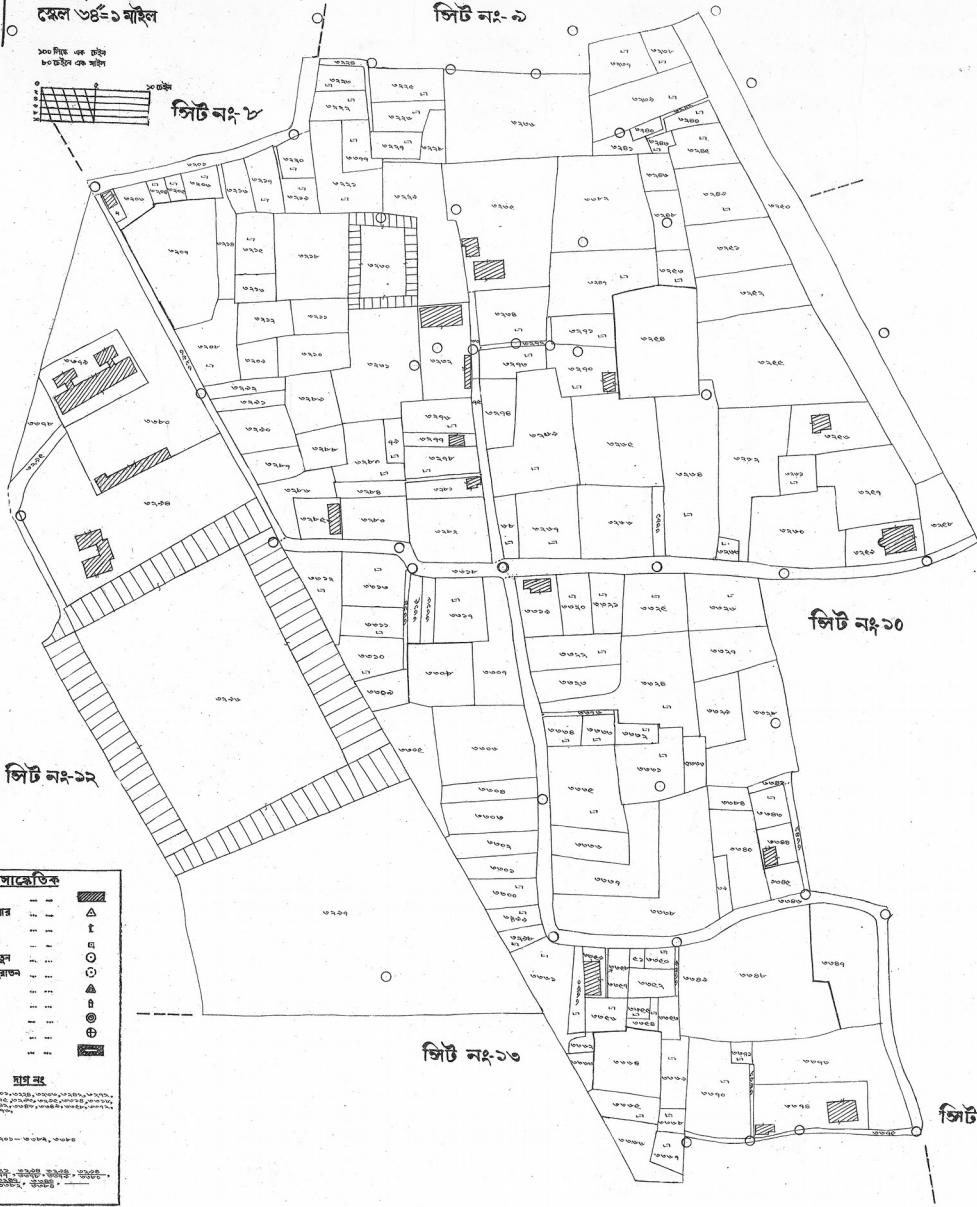

খানা মৌজা তপসুর
মৌজা মুগীপোলা
জে.এল.নং-২
সিট নং-১১

জিলা খুলনা

জে.সার.নং. ৩০৯৩
ফেল্ডা ৩৪=১ বাইল

১০০ গিট এক টাই
৮০ চাইল এক মাইল

স্বাক্ষরিতিক	
দুসান	▨
মিস্ত্রীমানের পিয়ার	△
সেহাের পিয়ার	⋈
অসহাের পিয়ার	⋈
ক্রান্তার ঠেপন বসুদ	○
ক্রান্তার ঠেপন দুসান	○
বি. টি. ঠেপন	⊙
সেহাের	⊙
ইস্কার	⊙
নামস্কার	⊙
স্বাক্ষরিতিক	⊙

স্বাগ নং	
পাকা সার	৩৩৩৩-৩৩৩৩, ৩৩৩৩-৩৩৩৩, ৩৩৩৩-৩৩৩৩
কাঁচা সার	৩৩৩৩-৩৩৩৩, ৩৩৩৩-৩৩৩৩, ৩৩৩৩-৩৩৩৩
স্বাগ	৩৩৩৩-৩৩৩৩, ৩৩৩৩-৩৩৩৩
অস্বাগ	৩৩৩৩-৩৩৩৩, ৩৩৩৩-৩৩৩৩

বায়ে নাম	
৩৩৩৩	৩৩৩৩, ৩৩৩৩, ৩৩৩৩, ৩৩৩৩
৩৩৩৩	৩৩৩৩, ৩৩৩৩, ৩৩৩৩

সরকার কর্তৃক প্রেরিত ককতাবলে ১৯৯৩-১৯৯৯সনে প্রস্তুত
নির্জন চন্দ্র সরকার
সেটসমেট অফিসর এবং মুশারিকিনেটসমেট অব পার্টে