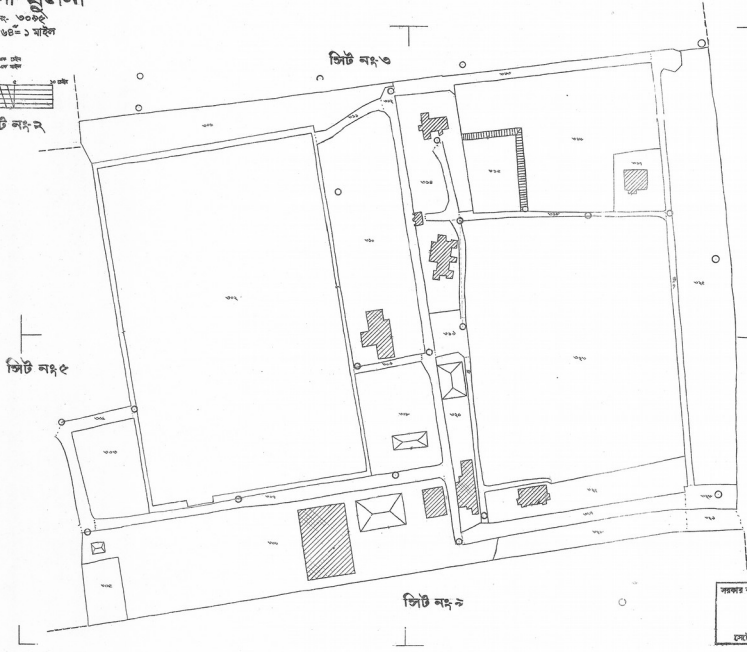

থানা টাঙ্গাইল  
 মৌজা বিবরণী  
 নং ৩  
 নিট নং ৩  
**জিলা খুলনা**  
 মেস নং- ৩০৯৫  
 ফেল ৩৪০ ১ মাইল

সংকেত	
সড়ক	—
কম্পিউটার প্লান	△
সেতু	—
সড়ক প্লান	a
সিঁড়ি	—
সিঁড়ি প্লান	○
সিঁড়ি, সিঁড়ি	△
সেতু	—
সেতু	—
সেতু	—
সেতু	—
সেতু	—

সিট নং ১৬

সরকার কর্তৃক দেয়া ক্ষমতাবলি ১৯৯৩-১৯৯৩ সনে দেয়া  
 নির্দেশ নং ৩৩৩/১৩  
 সেক্টর/৩৩৩/১৩