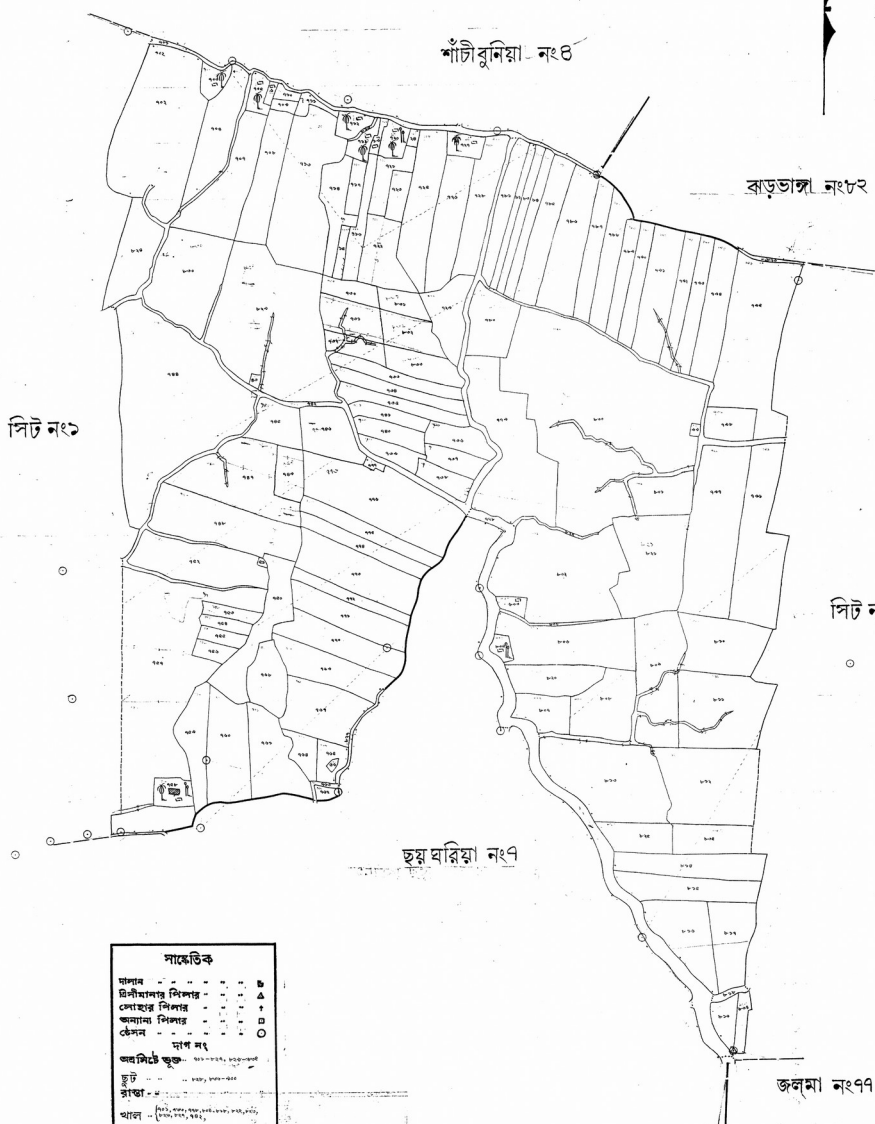

খানার নাম বৈটোঘাটা
 মৌজার প্রকাশনাম রাইসমারী নং ৫ সিট নং ২
 রে. নং. ৩৩৩৮
জিলা খুলনা
 স্কেল ১৬ = ১ মাইল
 ১৯৩৮

সংকেতিক

দাগান	— — — — —	⊠
মিলিমানের শিল্পার	— — — — —	△
পোখোর শিল্পার	— — — — —	+
ক্যানাল শিল্পার	— — — — —	□
চেসন	— — — — —	○
দাগ নং		
জল সিটের জুক	— — — — —	
কুট	— — — — —	
সংজ্ঞা	— — — — —	
খাল	— — — — —	

MADE BY THE AUTHORITY OF GOVERNMENT IN 1922 — 23
 J. N. G. S. S.
 SETTLEMENT OFFICER AND SUPERINTENDENT OF SURVEY