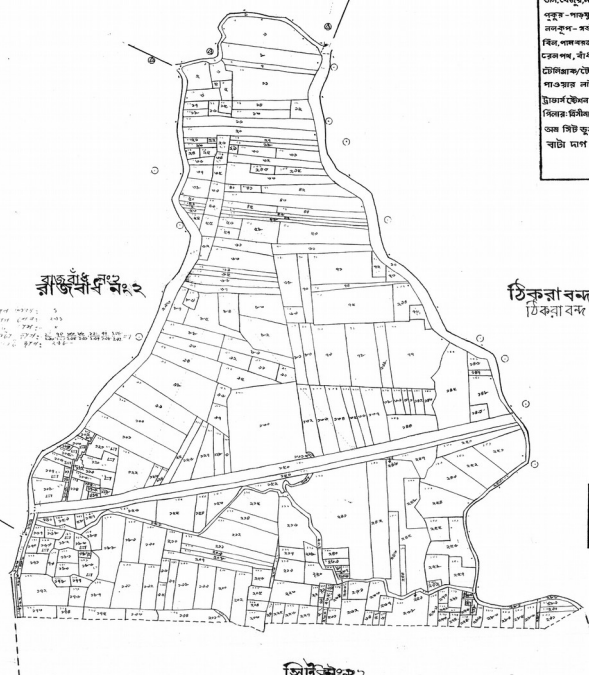

ধানার নাম দেটাঘাটা
মোজার প্রকাশ্য নাম শাঁচী বুনিয়াদ নং ৫ সিট নং ১
জিলা সাতক্ষীরা
মৌজার নাম দেটাঘাটা
জিলা সাতক্ষীরা
সিট নং ১
জিলা সাতক্ষীরা
মোজার নাম শাঁচী বুনিয়াদ
জিলা সাতক্ষীরা
সিট নং ১

খটাপড়া জমিদারি
চন্দ্রনাথ জমিদারি নং ৫৮

সরকার কর্তৃক প্রস্তুতকৃত নকশা নং ১০-১০-১০
চন্দ্রনাথ জমিদারি
মোজার নাম শাঁচী বুনিয়াদ