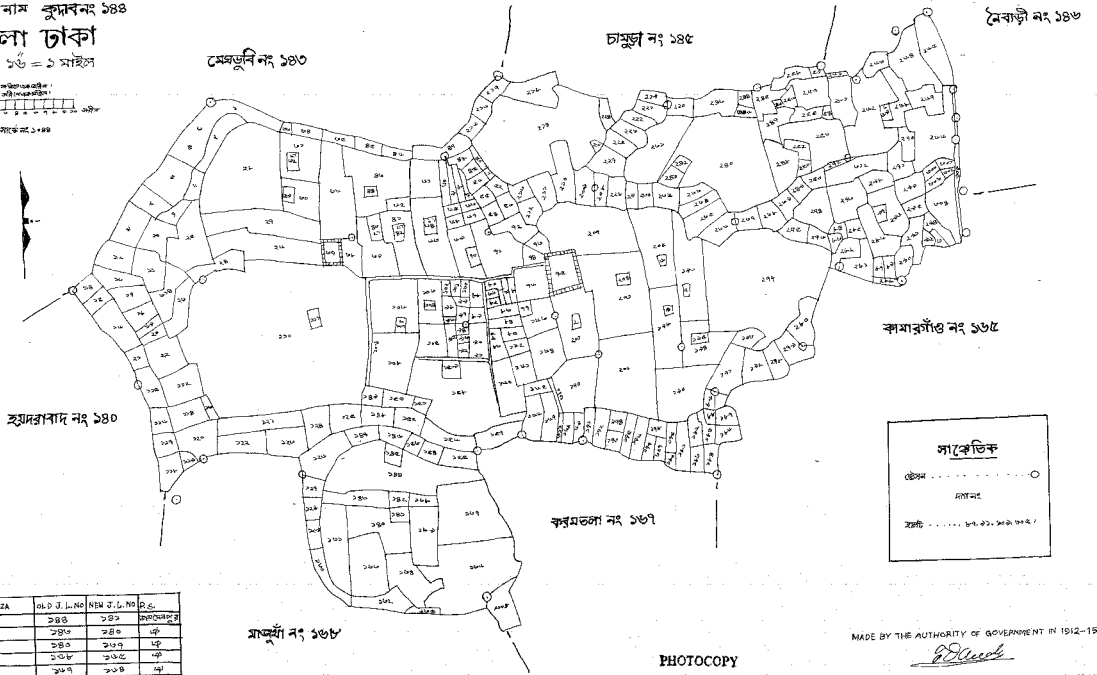

খানার নাম কেরানীপঞ্জ
 মৌজার প্রকল্প নাম কুমারনং ১৪৪
জিলা ঢাকা
 স্কেল ১:৬ = ১ মাইল

মাতৃকৃতিক
 ঠিকানা
 নাম
 তারিখ ১৯৭১.০১.১০

NAME OF MOUZA	old J. L. No	NEW J. L. No	Area
কুমারনং	১৪৪	১৪৪	১০০০০
মেঘডুনি	১৪৩	১৪৩	৫০০
চামুড়া	১৪৫	১৪৫	৫০০
মৈনাকী	১৪৬	১৪৬	৫০০
কামারগাঁও	১৬৫	১৬৫	৫০০
কামরতলা	১৬৭	১৬৭	৫০০
মামুড়া	১৬৮	১৬৮	৫০০
হুয়ানবাদ	১৪০	১৪০	৫০০