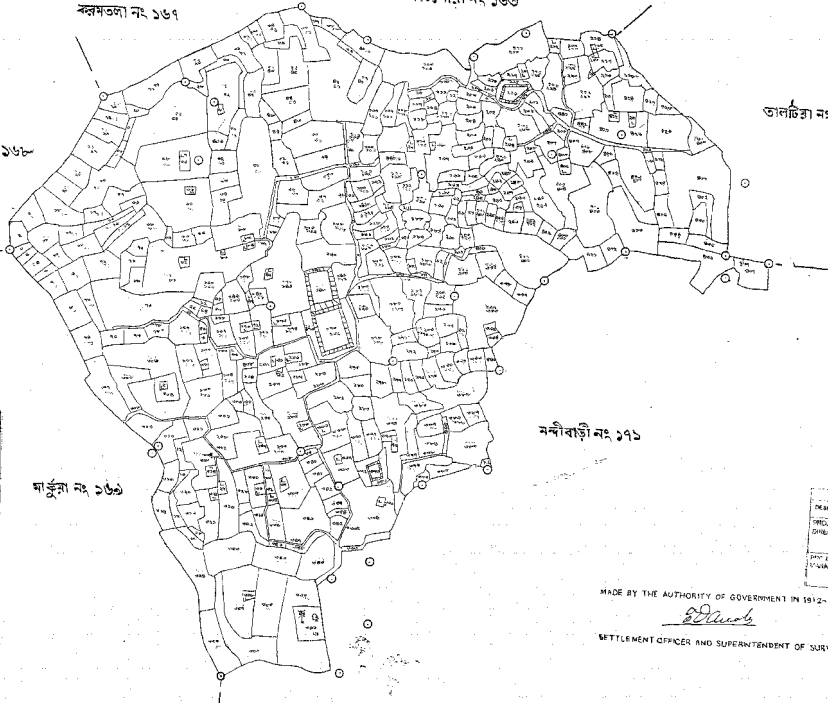

মানার নাম কেদারীগঞ্জ
মৌজার প্রকাশ্য নাম পদেরবাড়ি নং ১৭০

জিলা ঢাকা

স্কেল ১:৬ = ১ মাইল

১:৬ = ১ মাইল
১:৬ = ১ মাইল
১:৬ = ১ মাইল

১:৬ = ১ মাইল

বাড়ী নং ১৬৮

করমতলা নং ১৬৭

সাতপোয়া নং ১৬৬

তালটরা নং ১৬৫

আজ্ঞাকৃতিক
কেন
কাজ

বাড়ী নং ১৬৬

মদীবাড়ী নং ১৭১

PHOTOCOPY

FOR BLOCK		FOR CONSTITUENT	
PERSONATION	SIGNATURE & SEAL	PERSONATION	SIGNATURE & SEAL
PROJECT DIRECTOR		TEAM LEADER	
PROJECT ENGINEER			

MADE BY THE AUTHORITY OF GOVERNMENT IN 1912-15

[Signature]
SETTLEMENT OFFICER AND SUPERINTENDENT OF SURVEY