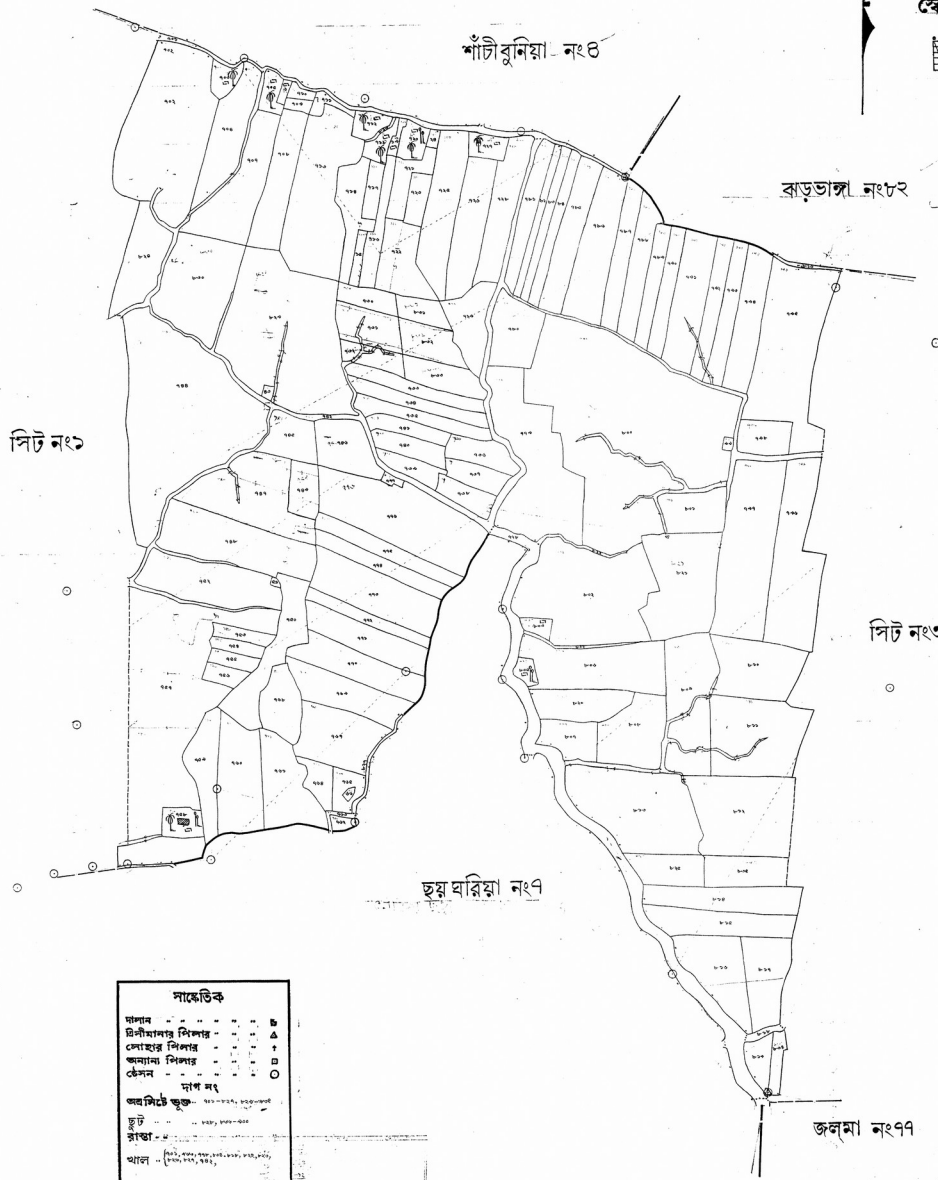

খানার নাম বৈটাঘাটা
 মৌজার প্রকাশ্য নাম রাইগামারী নং ৫ পিট নং ২
 রে. সা. নং ৩৩৩৮
জিলা খুলনা
 স্কেল ১৬ = ১ মাইল
 ১৯২২

সাংকেতিক

দালান	— — — — —	৫
দ্বিতীয়ার্থ শিল্প	— — — — —	৬
কোম্পানি শিল্প	— — — — —	৭
কম্যান্ড শিল্প	— — — — —	৮
ওয়েসন	— — — — —	৯
দাগ নং	— — — — —	১০
কম্পিউট স্ক্রু	— — — — —	১১
চুট	— — — — —	১২
সাঁতা	— — — — —	১৩
আল	— — — — —	১৪

MADE BY THE AUTHORITY OF GOVERNMENT IN 1922 — 23

L. R. Paul
 SETTLEMENT OFFICER AND SUPERINTENDENT OF SURVEY.