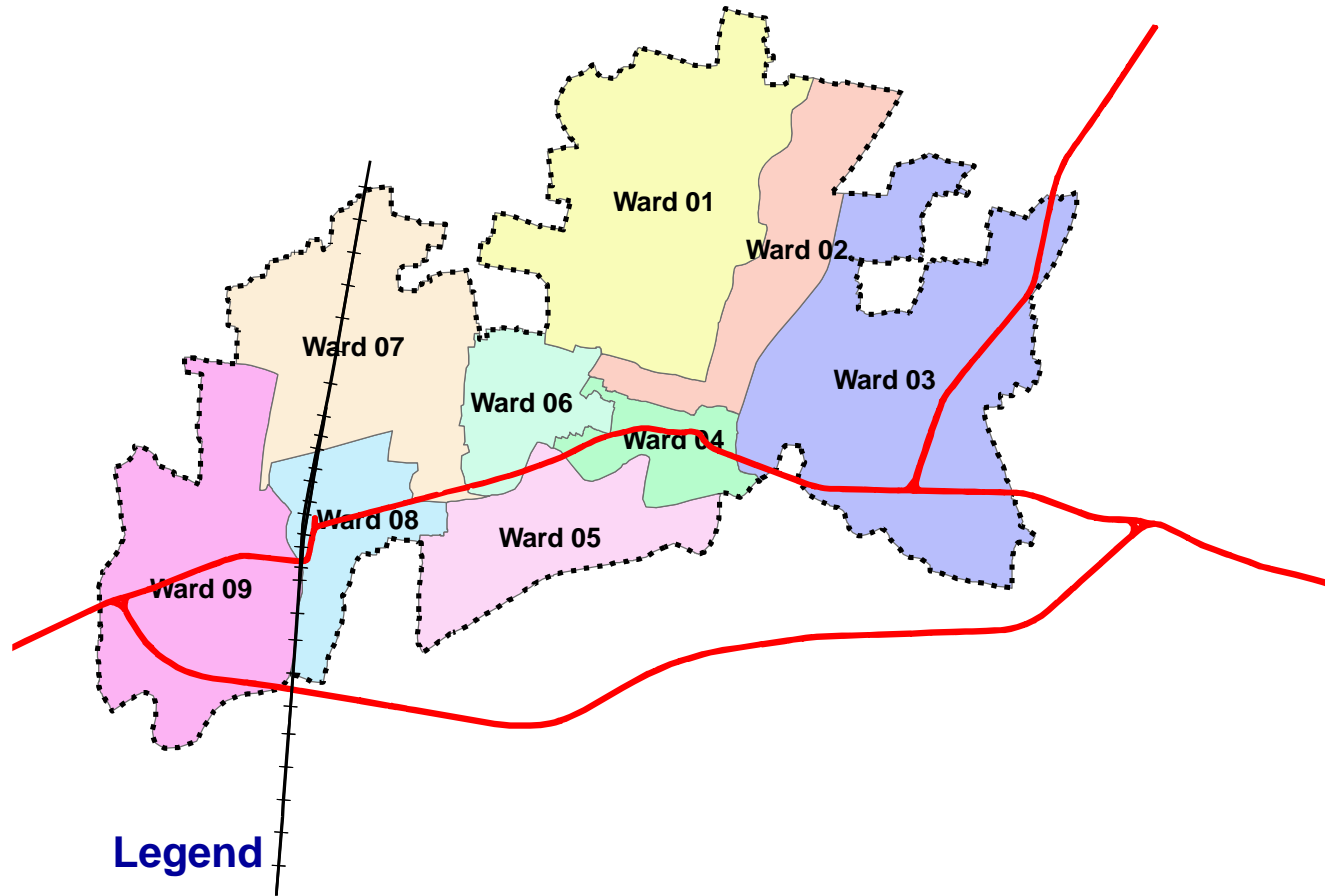

†cŠimfvi eZ©gvb cÖkvmwbK mxgvbv

†cŠimfvi AvqZb 14.80 eM©
wK.wg.

Legend

Pourashava Boundary   .....